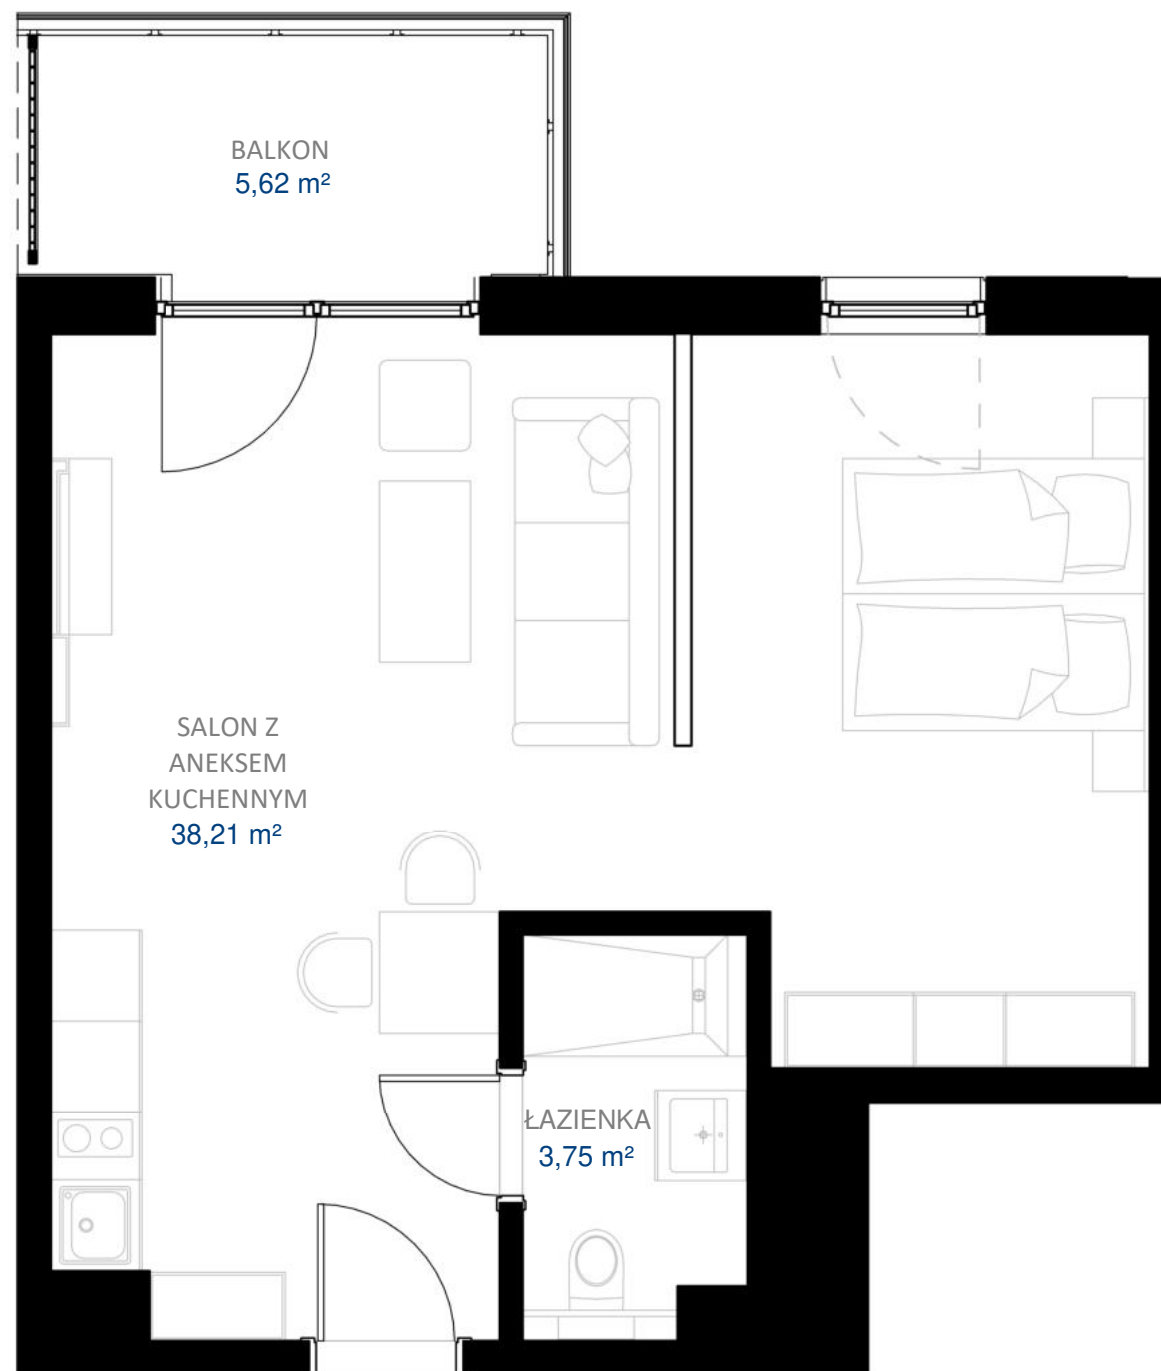

Bel i Mare Aqua 1

by Prestige

NUMER LOKALU	PIĘTRO	LICZBA POKOI	POWIERZCHNIA UŻYTKOWA
525	5	1	41,96 m²
			POWIERZCHNIA WEWNĘTRZNA
			43,58 m²
			POWIERZCHNIA BALKONU
			5,62 m²