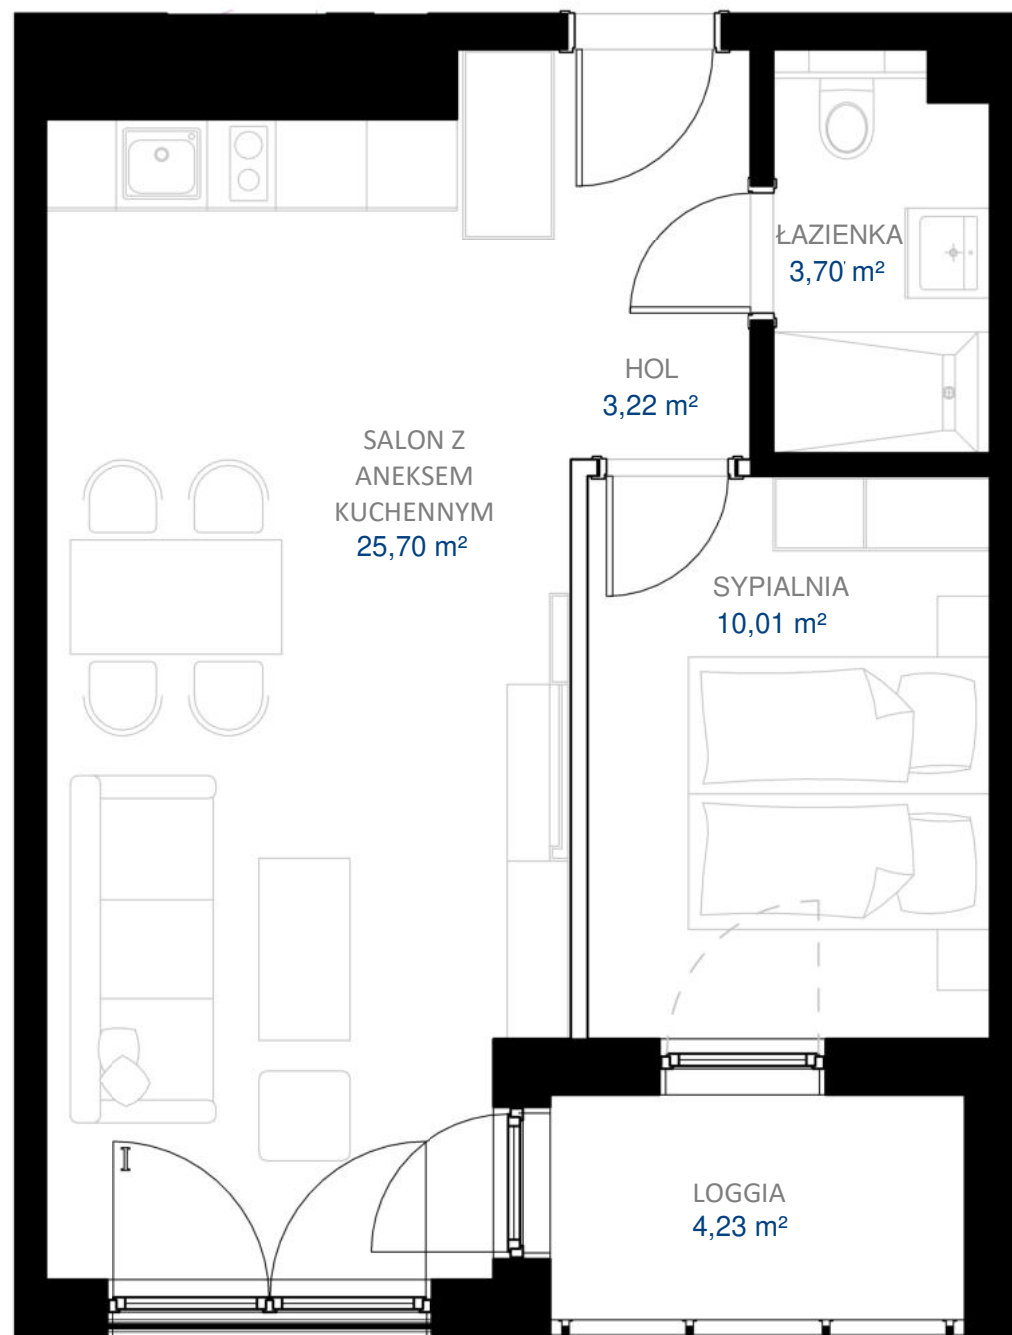

Bel i Mare Aqua 1

by Prestige

NUMER LOKALU	PIĘTRO	LICZBA POKOI	POWIERZCHNIA UŻYTKOWA
532	5	2	42,63 m²
			POWIERZCHNIA WEWNĘTRZNA
			44,34 m²
			POWIERZCHNIA LOGGI
			4,23 m²