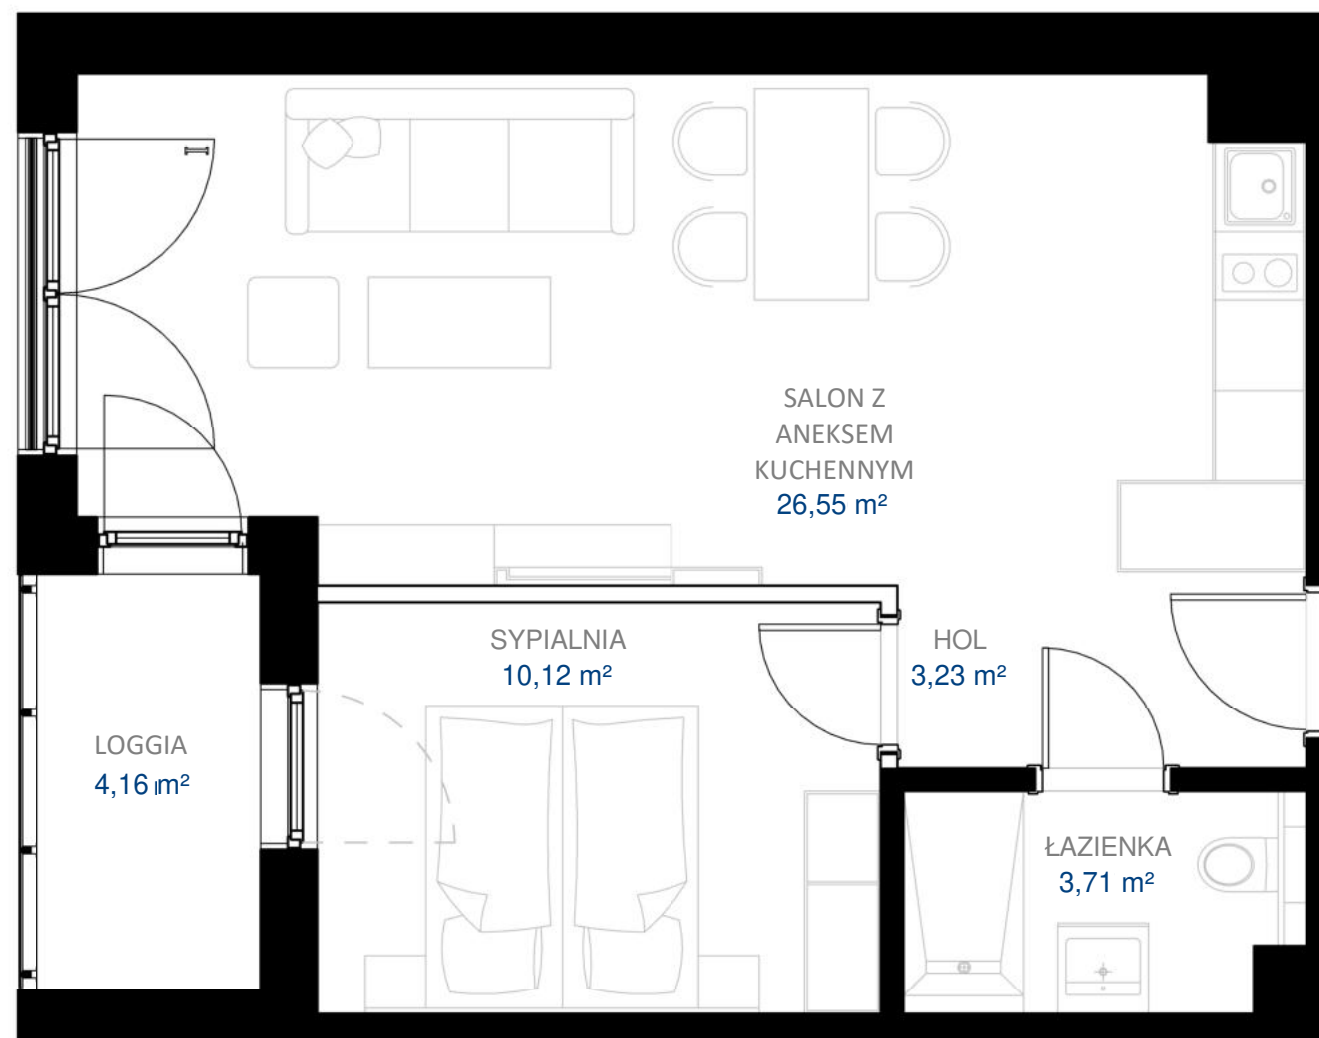

Bel i Mare Aqua 1

by Prestige

| NUMER LOKALU | PIĘTRO | LICZBA POKOI | POWIERZCHNIA UŻYTKOWA |
|--------------|----------|--------------|----------------------------|
| 401 | 4 | 2 | 43,61 m² |
| | | | POWIERZCHNIA WEWNĘTRZNA |
| | | | 45,35 m² |
| | | | POWIERZCHNIA LOGGI |
| | | | 4,16 m² |