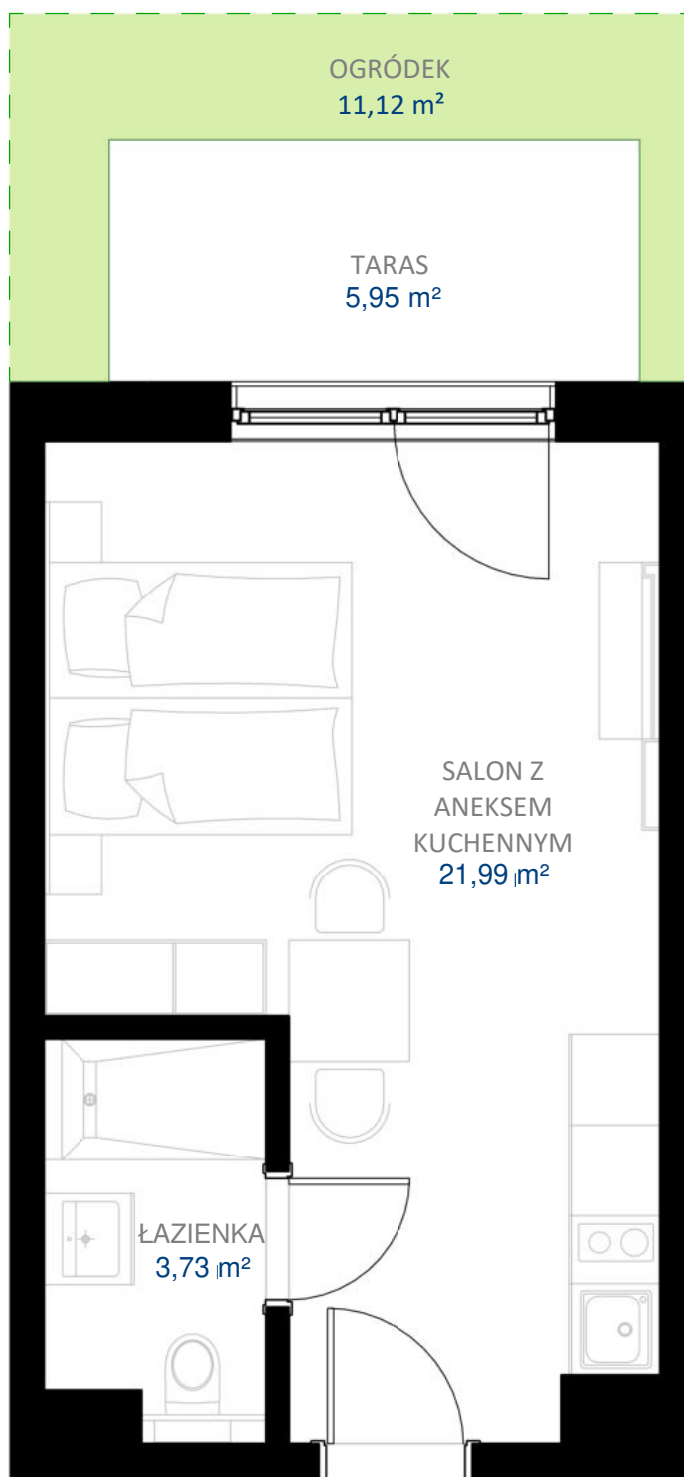

Bel i Mare Aqua 1

by Prestige

NUMER LOKALU	PIĘTRO	LICZBA POKOI	POWIERZCHNIA UŻYTKOWA
113	1	1	25,72 m²

POWIERZCHNIA WEWNĘTRZNA
26,95 m²

POWIERZCHNIA TARASU
5,95 m²

POWIERZCHNIA OGRÓDKA
11,12 m²