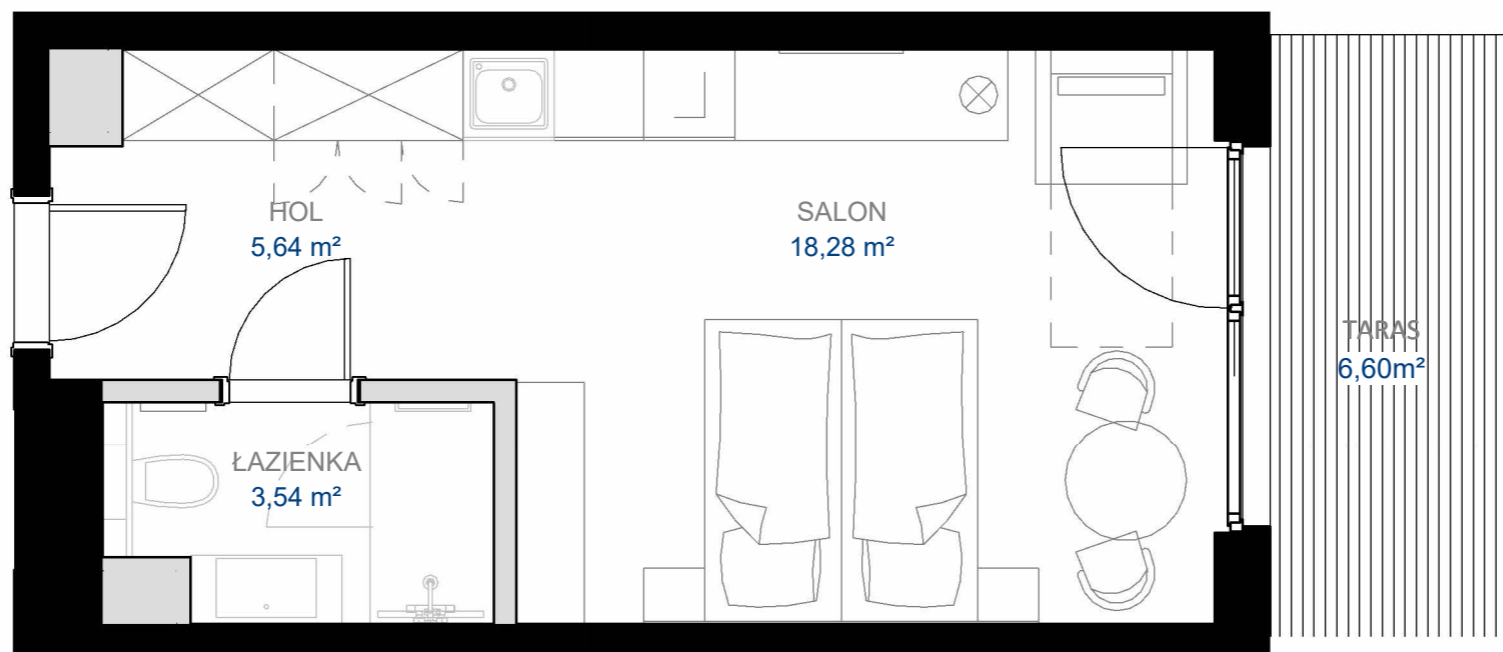

AQUA RESORT ^{*****} by Prestige®

NUMER LOKALU	PIĘTRO	LICZBA POKOI	POWIERZCHNIA UŻYTKOWA
113	1	1	27,46 m²
			POWIERZCHNIA WEWNĘTRZNA
			28,94 m²
			POWIERZCHNIA TARASU
			6,60 m²

1m 2m 3m 4m 5m

ZASTRZEŻENIA

1. Aranżacja lokalu przedstawiona na rzucie jest przykładowa. W toku dalszego projektowania lub zmian lokatorskich mogą nastąpić zmiany do informacji zawartych na karcie katalogowej, w szczególności w układzie pomieszczeń, usytuowania elementów nadających się do demontażu, takich jak np. ścianki działowe.
2. Powierzchnia wewnętrzna jest zdefiniowana zgodnie z Polską Normą PN-ISO 9836:2015-12.
3. Powierzchnia wewnętrzna lokalu i pomieszczeń przynależnych stanowi podstawę do rozliczenia finansowego pomiędzy nabywcą i deweloperem.
4. Wizualizacja ma charakter poglądowy. Wygląd budynku oraz zagospodarowanie terenu mogą ulec zmianie na etapie realizacji inwestycji.
5. Wszystkie wymiary podane są z projektu w stanie wykończonym z uwzględnieniem tynków.
6. Powierzchnia użytkowa lokalu oraz pomieszczeń przynależnych określona jest na podstawie Rozporządzenia Ministra Rozwoju w sprawie szczegółowego zakresu i formy projektu budowlanego z dnia 11 września 2020r. oraz uwzględnia zapisy normy PN-ISO 9836:2015-12.