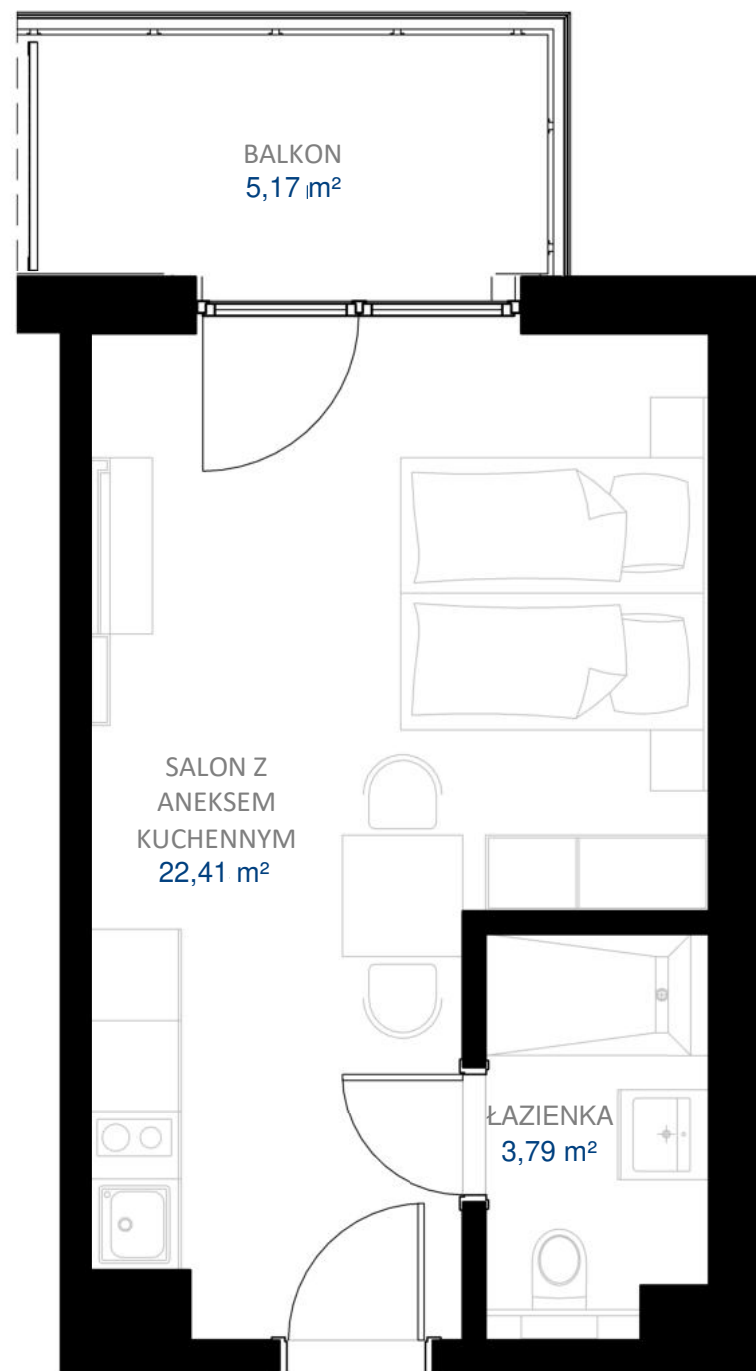

Bel i Mare Aqua 1

by Prestige

NUMER LOKALU	PIĘTRO	LICZBA POKOI	POWIERZCHNIA UŻYTKOWA
439	4	1	26,20 m²
			POWIERZCHNIA WEWNĘTRZNA
			27,33 m²
			POWIERZCHNIA BALKONU
			5,17 m²