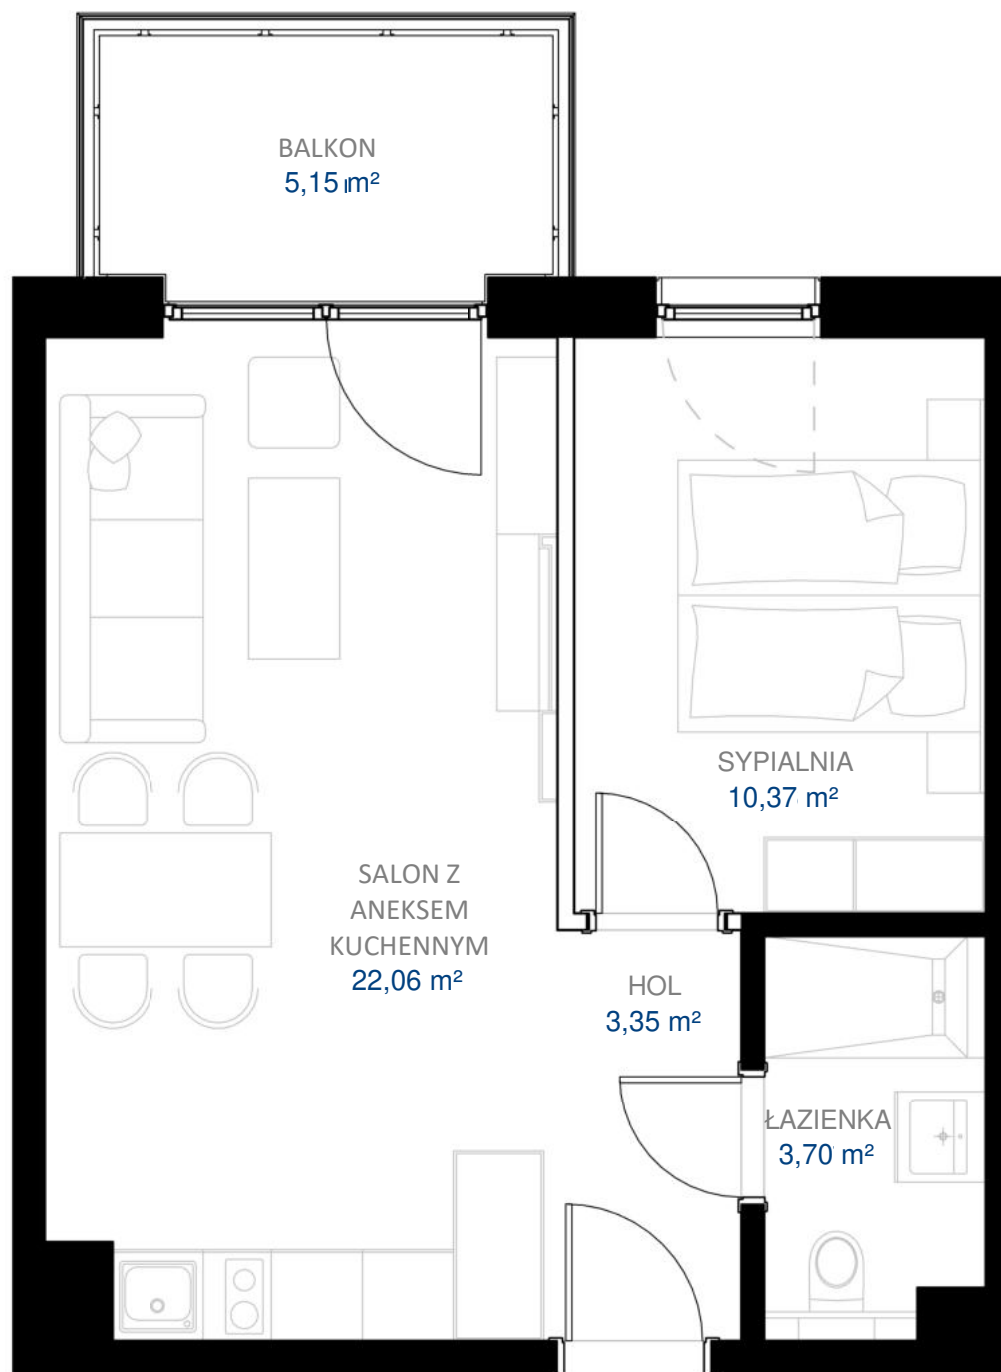

Bel i Mare Aqua 1

by Prestige

NUMER LOKALU	PIĘTRO	LICZBA POKOI	POWIERZCHNIA UŻYTKOWA
229	2	2	39,48 m²

POWIERZCHNIA WEWNĘTRZNA
41,25 m²

POWIERZCHNIA BALKONU
5,15 m²