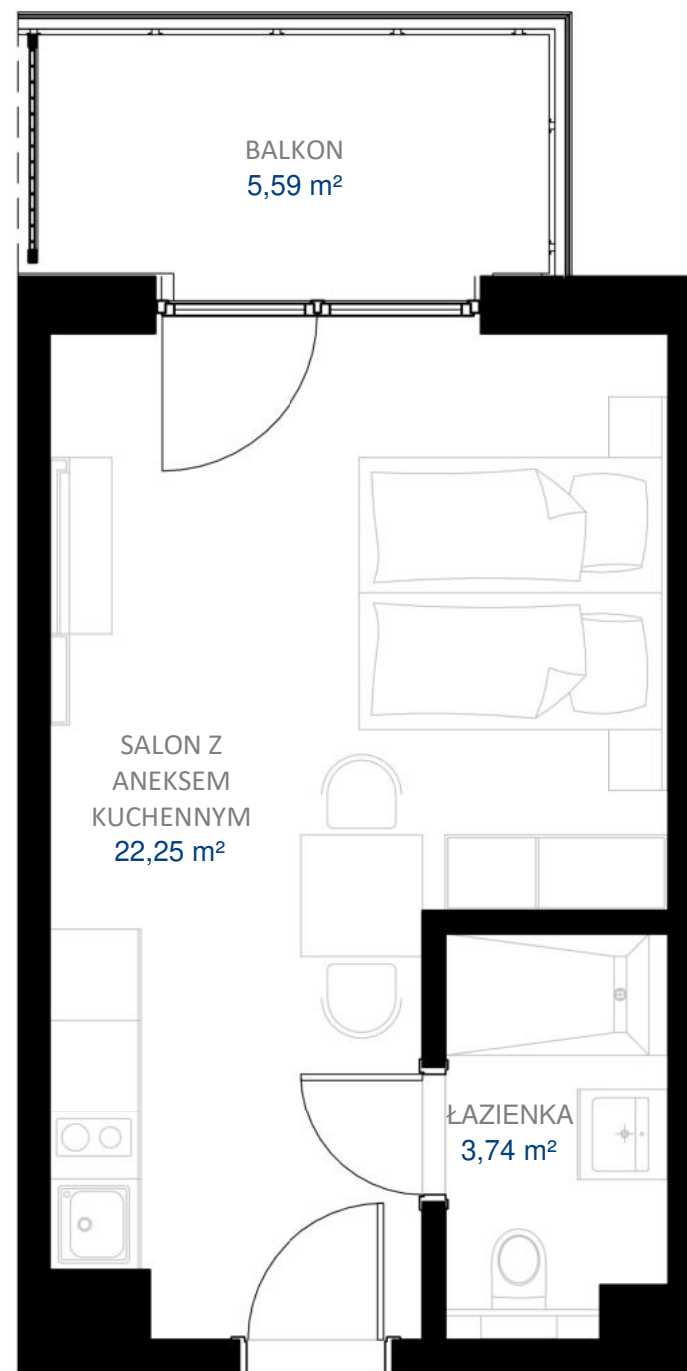

Bel i Mare Aqua 1

by Prestige

NUMER LOKALU	PIĘTRO	LICZBA POKOI	POWIERZCHNIA UŻYTKOWA
423	4	1	25,99 m²

POWIERZCHNIA WEWNĘTRZNA
27,09 m²

POWIERZCHNIA BALKONU
5,59 m²